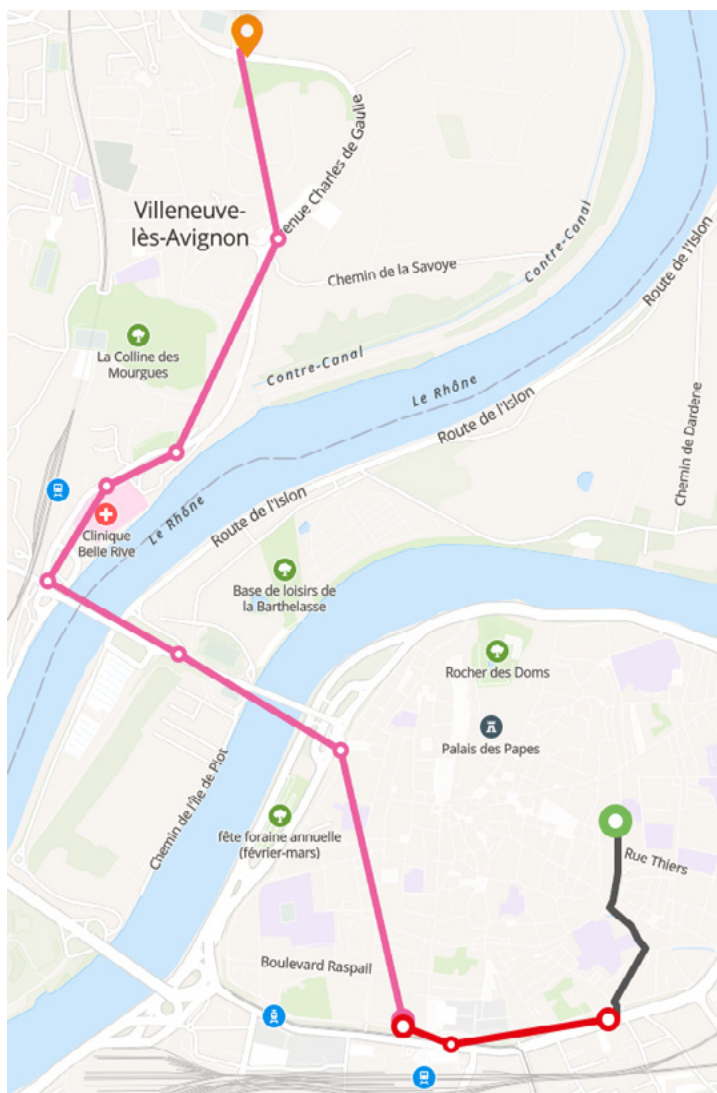

CONFÉRENCE DE LA TTENSION

PLAN D'ACCÈS À LA CHARTREUSE

EN BUS - 38 minutes

Marcher 5 minutes jusqu'au Boulevard St Michel. Prendre le **bus 9 direction Avignon Poste**. Descendre au 2^{ème} arrêt **Avignon Poste**. Sur le trottoir d'en face, prendre la **ligne 5 direction Cigalières**. Descendre au 7^{ème} arrêt à **Arrêt Parking Chartreuse**.

EN VÉLO - 15 minutes

Bornes à vélo VELOPOP :

À chaque « Porte » ou sortie de rempart
Place Pie, Hôtel de Ville, Place Jaurès
31 av. St Roch (entrée du Pont d'Avignon)

A Villeneuve :

Avenue Charles de Gaulle